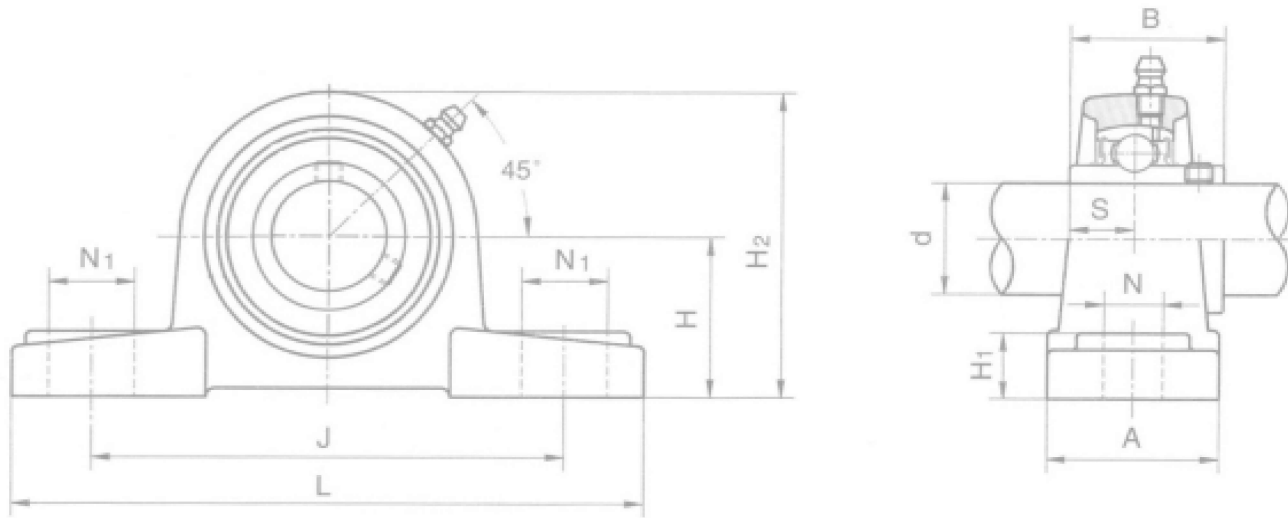

UCP200 Series

UCP2

Part No.	Basic Dimensions (mm)											N.W. (kg)
	d	H	L	A	J	N	N1	H1	H2	B	S	
UCP205	25	36.5	140	38	105	13	19	16	70	34.1	14.3	0.91
UCP205-16	1	36.5	140	38	105	13	19	16	70	34.1	14.3	0.91
UCP206	30	42.9	165	48	121	17	21	18	83	38.1	15.9	1.32
UCP207	35	47.6	167	48	127	17	21	19	94	42.9	17.5	1.72
UCP207-20	1.25	47.6	167	48	127	17	21	19	94	42.9	17.5	1.72
UCP208	40	49.2	184	54	137	17	23	19	100	49.2	19	2.14
UCP208-24	1.5	49.2	184	54	137	17	23	19	100	49.2	19	2.14
UCP209	45	54	190	54	146	17	23	20	108	49.2	19	2.45
UCP210	50	57.2	206	60	159	20	25	22	114	51.6	19	3.1
UCP210-32	2	57.2	206	60	159	20	25	22	114	51.6	19	3.1
UCP211	55	63.5	219	60	171	20	25	22	126	55.6	22.2	3.85
UCP212	60	69.8	241	70	184	20	25	25	138	65.1	25.4	5.1