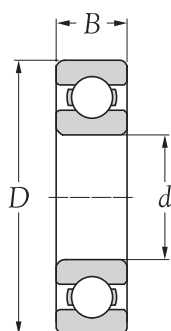

Ball Bearings (Inch sizes) series RMS., RMS..ZZ, RMS..2RS

Open

Shielded type
(ZZ)

Sealed type
(2RS)

Boundary dimensions			Basic load ratings		Limiting speeds		Bearing numbers			Mass
mm			dynamic	static	grease	oil				kg
<i>d</i>	<i>D</i>	<i>B</i>	<i>C_r</i>	<i>C_{0r}</i>	rpm	rpm				(approx.)
12.700	41.275	15.875	9570	4790	17700	20500	RMS - 4	RMS - 4 ZZ	RMS - 4 2RS	0.107
15.875	46.038	15.875	10540	6560	15500	17800	RMS - 5	RMS - 5 ZZ	RMS - 5 2RS	0.117
19.050	50.800	17.463	9880	6200	13700	15800	RMS - 6	RMS - 6 ZZ	RMS - 6 2RS	0.120
22.225	57.150	17.463	10780	6980	12000	13900	RMS - 7	RMS - 7 ZZ	RMS - 7 2RS	0.230
25.400	63.500	19.050	17020	11390	10800	12400	RMS - 8	RMS - 8 ZZ	RMS - 8 2RS	0.310
28.575	71.440	20.640	17000	15190	9600	11000	RMS - 9	RMS - 9 ZZ	RMS - 9 2RS	0.375
31.750	79.370	22.225	19750	15300	8600	9900	RMS-10	RMS-10 ZZ	RMS-10 2RS	0.540
34.930	88.900	22.225	19750	15300	7750	8900	RMS-11	RMS-11 ZZ	RMS-11 2RS	0.580
38.100	95.250	23.810	36350	24040	7200	8300	RMS-12	RMS-12 ZZ	RMS-12 2RS	0.800
41.275	101.600	23.810	40660	31830	6700	7700	RMS-13	RMS-13 ZZ	RMS-13 2RS	0.860
44.450	108.000	26.990	47580	37940	6300	7250	RMS-14	RMS-14 ZZ	RMS-14 2RS	1.200
47.630	114.300	26.990	47580	37940	5900	6800	RMS-15	RMS-15 ZZ	RMS-15 2RS	1.500
50.800	114.300	26.990	47580	37940	5800	6700	RMS-16	RMS-16 ZZ	RMS-16 2RS	1.480
57.150	127.000	31.750	62880	51850	5200	6000	RMS-18	RMS-18 ZZ	RMS-18 2RS	1.800
63.500	139.700	31.750	72270	60440	4700	5450	RMS-20	RMS-20 ZZ	RMS-20 2RS	2.000