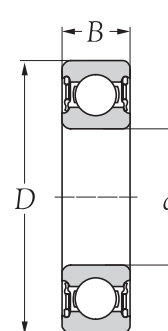

Ball Bearings (Inch sizes) series RMS., RMS..ZZ, RMS..2RS

Open

Shielded type
(ZZ)

Sealed type
(2RS)

Boundary dimensions			Basic load ratings		Limiting speeds		Bearing numbers			Mass
mm			dynamic	static	grease	oil				kg
<i>d</i>	<i>D</i>	<i>B</i>	<i>C_r</i>	<i>C_{0r}</i>	rpm	rpm				(approx.)
12.700	41.275	15.875	9570	4790	17700	20500	RMS - 4	RMS - 4 ZZ	RMS - 4 2RS	0.107
15.875	46.038	15.875	10540	6560	15500	17800	RMS - 5	RMS - 5 ZZ	RMS - 5 2RS	0.117
19.050	50.800	17.463	9880	6200	13700	15800	RMS - 6	RMS - 6 ZZ	RMS - 6 2RS	0.120
22.225	57.150	17.463	10780	6980	12000	13900	RMS - 7	RMS - 7 ZZ	RMS - 7 2RS	0.230
25.400	63.500	19.050	17020	11390	10800	12400	RMS - 8	RMS - 8 ZZ	RMS - 8 2RS	0.310
28.575	71.440	20.640	17000	15190	9600	11000	RMS - 9	RMS - 9 ZZ	RMS - 9 2RS	0.375
31.750	79.370	22.225	19750	15300	8600	9900	RMS-10	RMS-10 ZZ	RMS-10 2RS	0.540
34.930	88.900	22.225	19750	15300	7750	8900	RMS-11	RMS-11 ZZ	RMS-11 2RS	0.580
38.100	95.250	23.810	36350	24040	7200	8300	RMS-12	RMS-12 ZZ	RMS-12 2RS	0.800
41.275	101.600	23.810	40660	31830	6700	7700	RMS-13	RMS-13 ZZ	RMS-13 2RS	0.860
44.450	108.000	26.990	47580	37940	6300	7250	RMS-14	RMS-14 ZZ	RMS-14 2RS	1.200
47.630	114.300	26.990	47580	37940	5900	6800	RMS-15	RMS-15 ZZ	RMS-15 2RS	1.500
50.800	114.300	26.990	47580	37940	5800	6700	RMS-16	RMS-16 ZZ	RMS-16 2RS	1.480
57.150	127.000	31.750	62880	51850	5200	6000	RMS-18	RMS-18 ZZ	RMS-18 2RS	1.800
63.500	139.700	31.750	72270	60440	4700	5450	RMS-20	RMS-20 ZZ	RMS-20 2RS	2.000