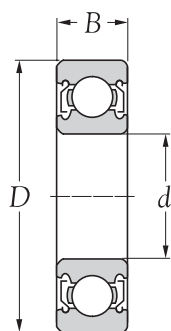

Ball Bearings (Inch sizes) series RMS., RMS..ZZ, RMS..2RS

Open

Shielded type
(ZZ)

Sealed type
(2RS)

Boundary dimensions			Basic load ratings		Limiting speeds		Bearing numbers			Mass
mm			dynamic	static	grease	oil				kg
<i>d</i>	<i>D</i>	<i>B</i>	<i>C_r</i>	<i>C_{0r}</i>	rpm	rpm				(approx.)
12.700	41.275	15.875	9570	4790	17700	20500	RMS - 4	RMS - 4 ZZ	RMS - 4 2RS	0.107
15.875	46.038	15.875	10540	6560	15500	17800	RMS - 5	RMS - 5 ZZ	RMS - 5 2RS	0.117
19.050	50.800	17.463	9880	6200	13700	15800	RMS - 6	RMS - 6 ZZ	RMS - 6 2RS	0.120
22.225	57.150	17.463	10780	6980	12000	13900	RMS - 7	RMS - 7 ZZ	RMS - 7 2RS	0.230
25.400	63.500	19.050	17020	11390	10800	12400	RMS - 8	RMS - 8 ZZ	RMS - 8 2RS	0.310
28.575	71.440	20.640	17000	15190	9600	11000	RMS - 9	RMS - 9 ZZ	RMS - 9 2RS	0.375
31.750	79.370	22.225	19750	15300	8600	9900	RMS-10	RMS-10 ZZ	RMS-10 2RS	0.540
34.930	88.900	22.225	19750	15300	7750	8900	RMS-11	RMS-11 ZZ	RMS-11 2RS	0.580
38.100	95.250	23.810	36350	24040	7200	8300	RMS-12	RMS-12 ZZ	RMS-12 2RS	0.800
41.275	101.600	23.810	40660	31830	6700	7700	RMS-13	RMS-13 ZZ	RMS-13 2RS	0.860
44.450	108.000	26.990	47580	37940	6300	7250	RMS-14	RMS-14 ZZ	RMS-14 2RS	1.200
47.630	114.300	26.990	47580	37940	5900	6800	RMS-15	RMS-15 ZZ	RMS-15 2RS	1.500
50.800	114.300	26.990	47580	37940	5800	6700	RMS-16	RMS-16 ZZ	RMS-16 2RS	1.480
57.150	127.000	31.750	62880	51850	5200	6000	RMS-18	RMS-18 ZZ	RMS-18 2RS	1.800
63.500	139.700	31.750	72270	60440	4700	5450	RMS-20	RMS-20 ZZ	RMS-20 2RS	2.000