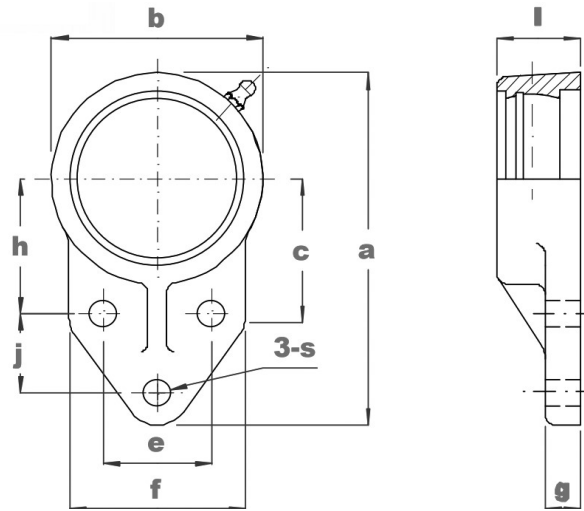

FB200 Series

Part No.	Basic Dimensions (mm)											N.W. (kg)
	a	h	e	j	g	l	c	s	b	f	Bolt	
FB204	110	42	32	27	13	25,5	52	10	62	52	M8	0,45
FB205	116	45	34	27	13	27	52	10	68	56	M8	0,5
FB206	130	50	40	29	13	31	55	10	78	65	M8	0,62
FB207	144	55	46	32	15	34	62	10	90	70	M8	0,84
FB208	164	60	50	41	16	36	72	12	100	78	M10	1,17
FB209	174	65	54	43	18	38	76	12	106	80	M10	1,32
FB210	184	68	58	46	18	40	82	12	112	86	M10	1,52