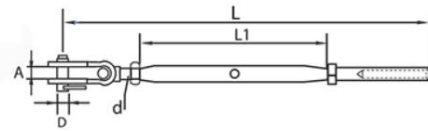

CODE	721008	721010	721012	721016	721020
SIZE(d)	M8	M10	M12	M16	M20
L (mm)	208	250	297	396	458
L1 (mm)	105	125	150	190	210
A (mm)	9	12	13	18	22
D (mm)	8	9	12	16	19
ROPE ϕ (mm)	4	5	6	8	10
Wt. (kg/ea)	0.18	0.30	0.50	1.15	1.78