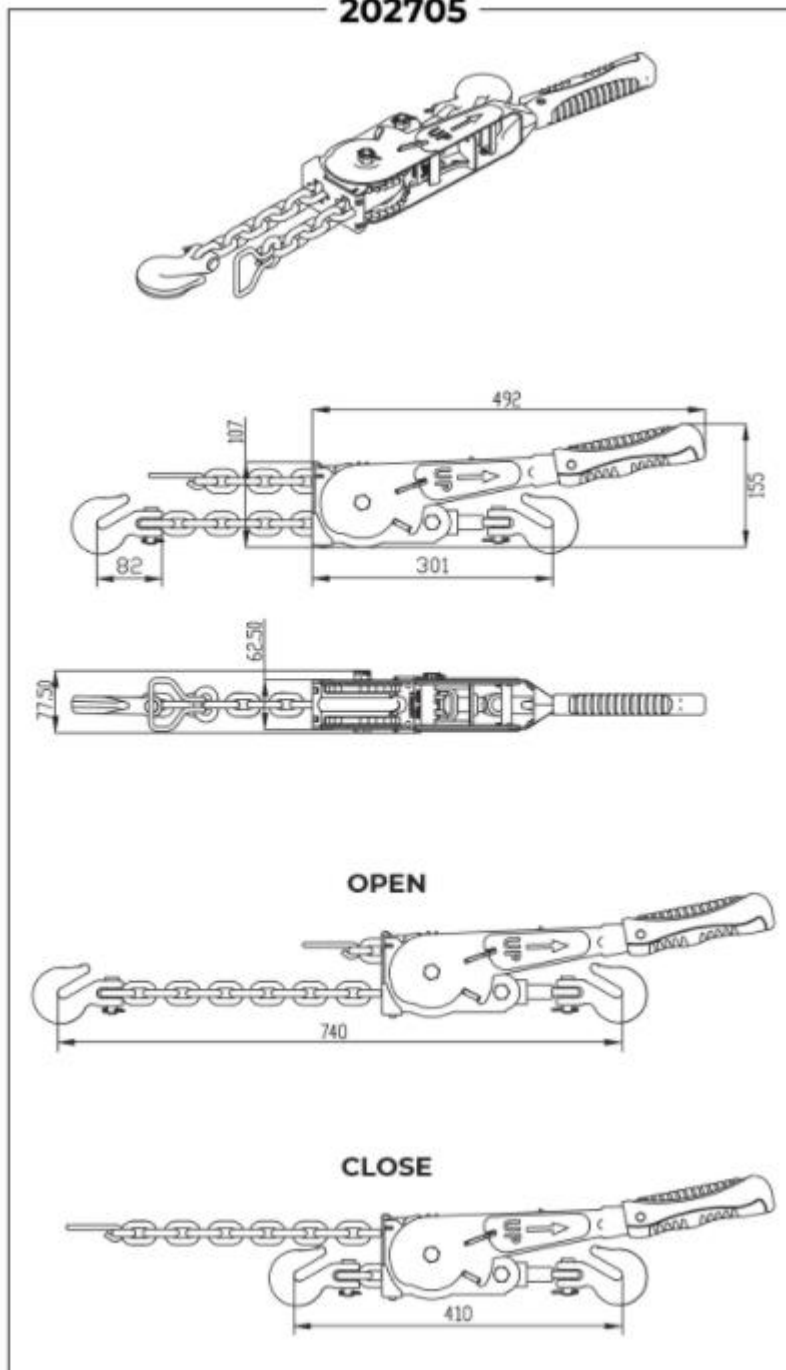

CODE	LASHING CAPACITY	DESTRUCTIVE TEST	Wt. (kg)
202705	3800kg	7,600kg	5.4
202707	6000kg	12,000kg	6.4

**202705**

202707

OPEN

CLOSE