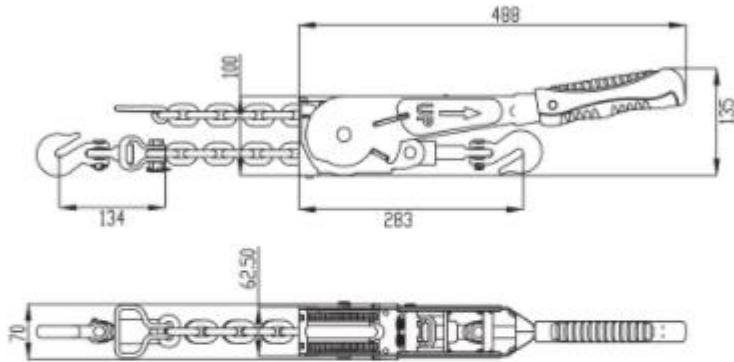

CODE	LASHING CAPACITY	DESTRUCTIVE TEST	Wt. (kg)
202705	3800kg	7,600kg	5.4
202707	6000kg	12,000kg	6.4

**202705**

202707

OPEN

CLOSE